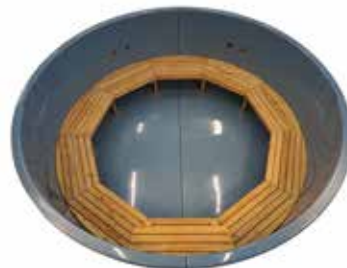

KORIKS 2300 L

PIKKUS:	2400 mm
LAIUS:	2400 mm
KÕRGUS:	1160 mm
MAHT:	2300 L
KAAL:	230 kg
ISTEKOHTI:	8-10

KOMPLEKT SISALDAB: klaasplastist sisu, aluskarkass, puitviimistlus, trapp

Komplekt on kasutusvalmis!

Komplekti hind
25 kW ahjuga
2849 €

Komplekti hind
50 kW ahjuga
3610 €

Komplekti hind
30 kW (RST)
ahjuga
3426 €

Komplekti hind
37 kW ahjuga
3040 €

Komplekti hind 30 kW
integreeritud ahjuga
3304 €

PUR
soojustus
30-50 mm
288 €

Termopuidust
viimistlus
356 €

Komposiidist
viimistlus
443 €

Termokaas
80/100 mm
451 €

KORIKS 11 000 L

PLASTOSA LÄBIMÕÖT:	3490 mm
ALUSRAAM:	3490 mm × 4200 mm
KÕRGUS:	1500 mm + 120 mm kaas
MAHT:	11 000 L
KAAL:	1400 kg
ISTEKOHTI:	20

KOMPLEKT SISALDAB: Helesinine klaasplastist sisu, aluskarkass, puitviimistlus, trapp, 2 × 50 kW välisahi, soojustus, soojustatud kate, 4 × värviline LED, lehisest siseepingid, käsipuuga trepp, kümblustünni alune terrass 3490 × 4200mm ja joogialus.

HIND 13 486 €